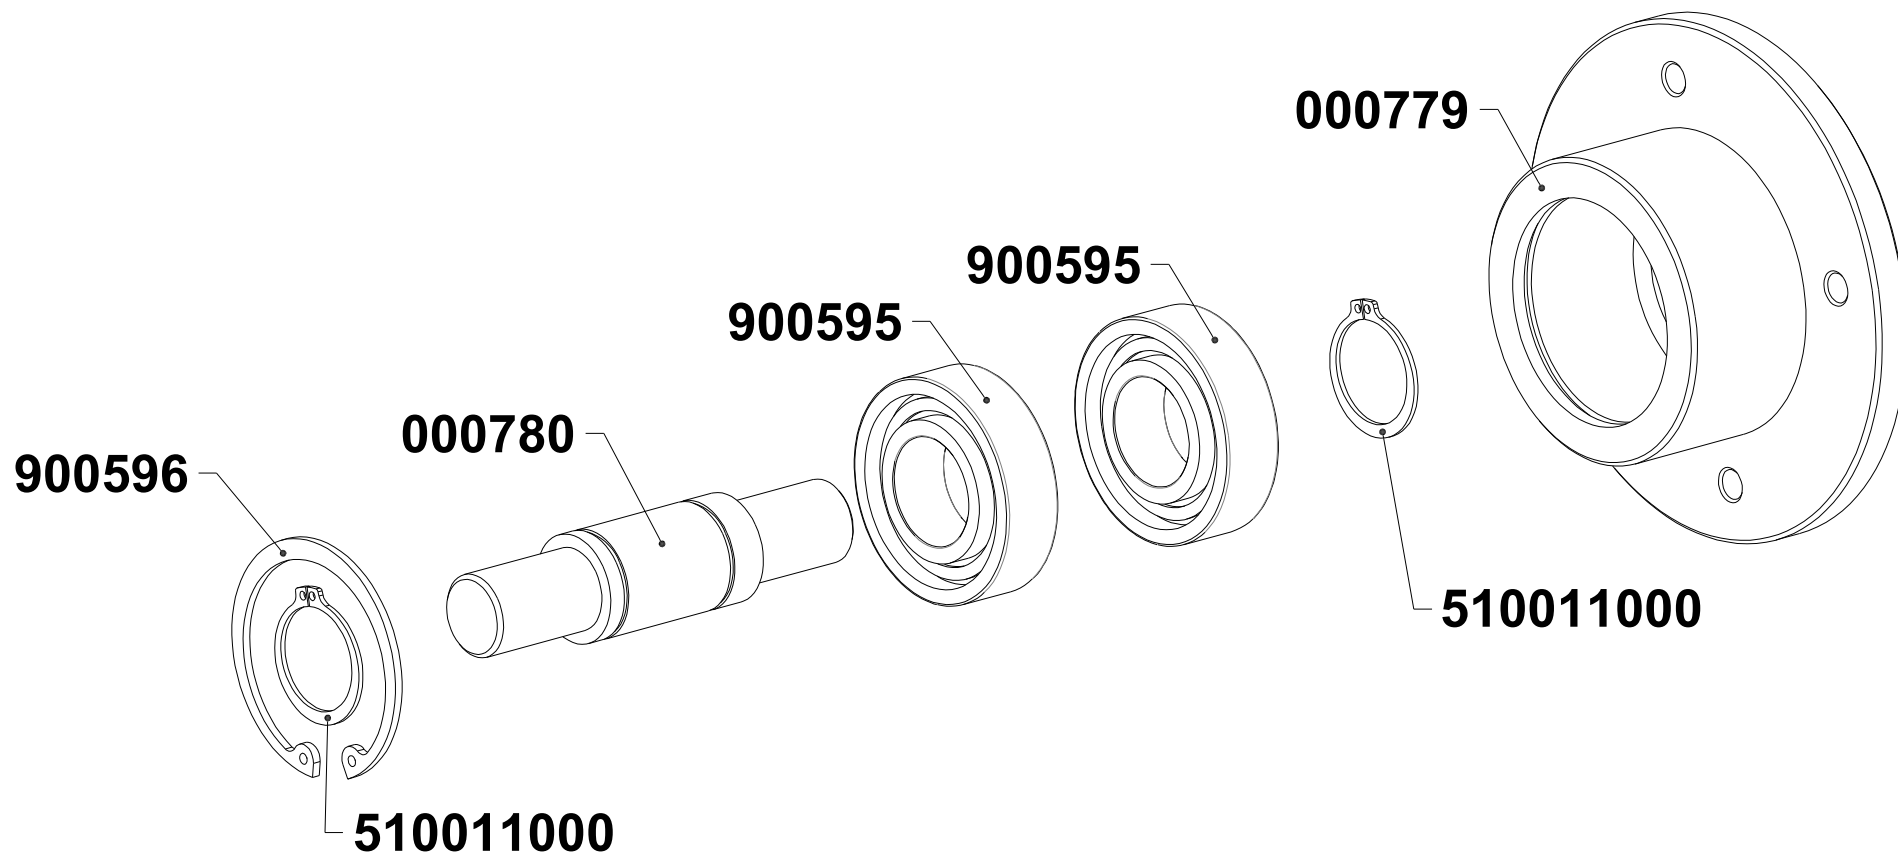

BIO 55 B - Rotore / Rotor

Codice / Code	N° / No.	Codice / Code	N° / No.	Codice / Code	N° / No.
050010021	1	500001036	1	080007070	2
050004001	2	500011008	3	080007080	2
510010000	2	010105001	6	500018810	2
500010151	2	511120020	4	013300800	1
050004010	1	010105000	2		

BIO 55 B - Tramoggia / Hopper

Codice / Code	N° / No.	Codice / Code	N° / No.	Codice / Code	N° / No.
080000300	1	520002008	2	510003008	2
050004002	1	530002000	3	900461	3
500011508	2	050001105	1		

BIO 55 B - Campana / Flange